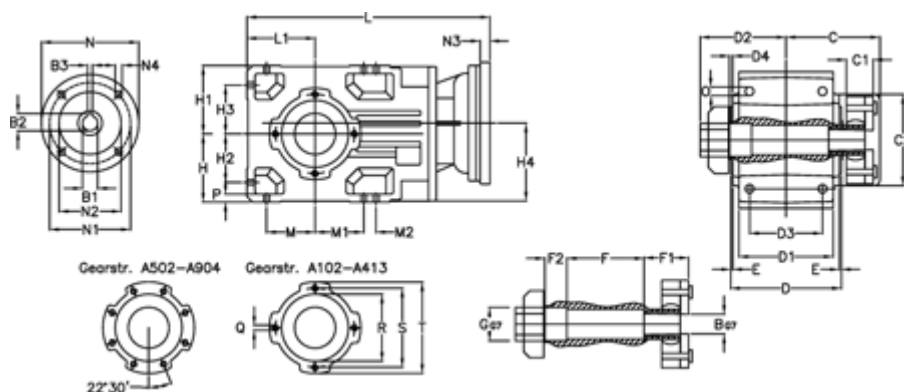

Varenummer: 29600622616920
 Beskrivelse: Keglehjulsgear A604QF65-226,1-P63B5

Mål

B	= 55	D	= 239	F2	= 76	L	= 587.0	N3	= -
B1	= 11	D1	= 235	G	= 65	L1	= 165	N4	= M8x19
B2	= 12.8	D2	= 179	GA	= 127 NM	M	= 122.5	O	= 18.5
B3	= 4	D3	= 195	H	= 165	M1	= 122.5	P	= 16
Betegnelse	= A604QF65-xx-P112 B5	d4	= 6.0	H1	= 165	M2	= -	Q	= M12x19
C	= 195.0	E	= 4.5	H2	= 122.5	N	= 140	R	= 180
C1	= 76	F	= 206.0	H3	= 122.5	N1	= 115	S	= 215
C2	= 183.0	F1	= 76.0	H4	= 181.0	N2	= 95	T	= 250